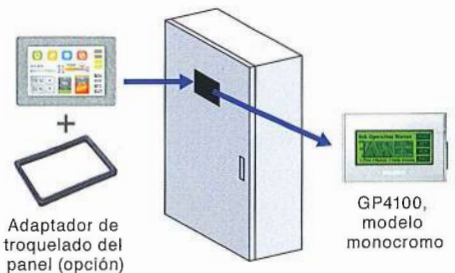

Pro-face

by Schneider Electric

Terminal gráfico táctil

SERIE GP4100

Modelo en color

4,3" de ancho
480 x 272 píxeles
65.000 colores TFT

Compacta y visualmente potente

Manejo de datos sencillo

Manejo sencillo de datos *in situ* mediante interfaces USB (tipo A) y Ethernet.

- Muestreo
- Alarma
- Fórmula

Ethernet
(solo GP-4114T)

Pro-Server EX

* Compatible desde julio de 2016

Personalización

Software de creación de pantallas disponible en varios idiomas.

GP-Pro EX

Sustitución simple

El adaptador de troquelado del panel permite sustituir con facilidad el modelo monocromo.

Adaptador de troquelado del panel (opción)

GP4100,
modelo monocromo